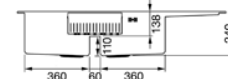

116 CM DUBBEL VASK I ROSTFRI TT STÅL
MED GLASPLATTOR I ANTRACIT
EXTRA LÅG PROFIL MED AVRINNINGSBÄNK

2 förskjutningsbara plattor i glas/grafit 36x37,5 cm ■ Vaskens djup: 2 x 245 mm ■ Mått för vask: 350 x 400 mm ■ Avrinning: 2 x 3,5 " ■ STANDARDTILLBEHÖR: ■ bräddavlopp, korgventil, packningar, fästklämmor, vattenlås för diskmaskin ■ Finns med avrinningsbänk till höger eller vänster.