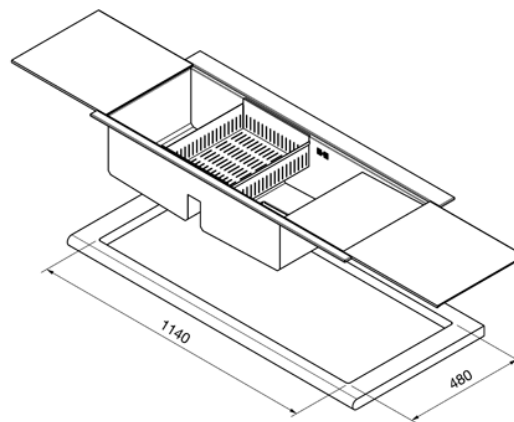

116 CM DUBBEL VASK I ROSTFRI TT STÅL
MED GLASPLATTOR I ANTRACIT
EXTRA LÅG PROFIL MED AVRINNINGSBÄNK

2 förskjutningsbara plattor i glas/grafit 36x37,5 cm ■ Vaskens djup: 2 x 245 mm ■ Mått för vask: 350 x 400 mm ■ Avrinning: 2 x 3,5 " ■ STANDARDTILLBEHÖR: ■ bräddavlopp, korgventil, packningar, fästklämmor, vattenlås för diskmaskin ■ Finns med avrinningsbänk till höger eller vänster.

VERSIONER

- LQVS116S - Plattor i silverglas
- LQVN116S - Plattor i svart glas