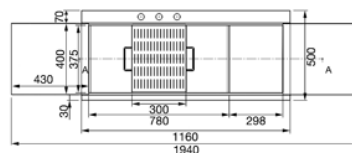

116 CM DUBBEL VASK I ROSTFRI TT STÅL
MED GLASPLATTOR I ANTRACIT
EXTRA LÅG PROFIL MED AVRINNINGSBÄNK

2 förskjutningsbara plattor i glas/grafit 36x37,5 cm ■ Vaskens djup: 2 x 245 mm ■ Mått för vask: 350 x 400 mm ■ Avrinning: 2 x 3,5 " ■ STANDARDTILLBEHÖR: ■ bräddavlopp, korgventil, packningar, fästklämmor, vattenlås för diskmaskin ■ Finns med avrinningsbänk till höger eller vänster.